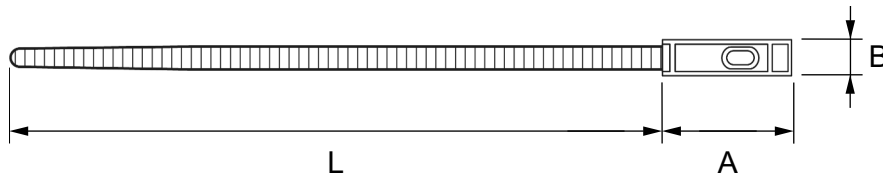

SCHEDA TECNICA

FAST FIX

IT
rev 04/2023
p. 1/1

FAST FIX è un supporto in poliammide studiato per il fissaggio dei tubi in plastica da 16 a 63 mm di diametro. Serraggio rapido mediante fascetta.

art	descr	D tubo mm	A mm	B mm	L mm
HFF01	FF32	16-32	24	13	16,5
HFF02	FF63	40-63	42	13	28,5

Materiale: poliammide (Nylon)

Colore: grigio